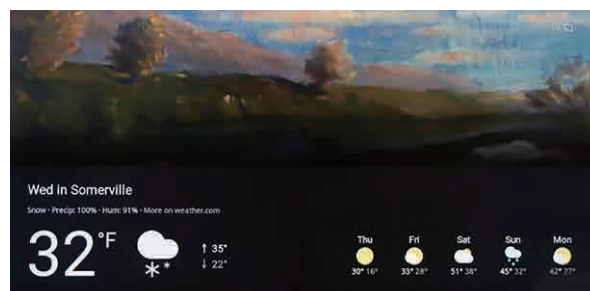

大画面を使いこなす

番組検索、おすすめ情報の取得、テレビをより速く、あなたの声で操作することもできます。

Google!をお願いして、大画面でちょっとしたヘルプを。